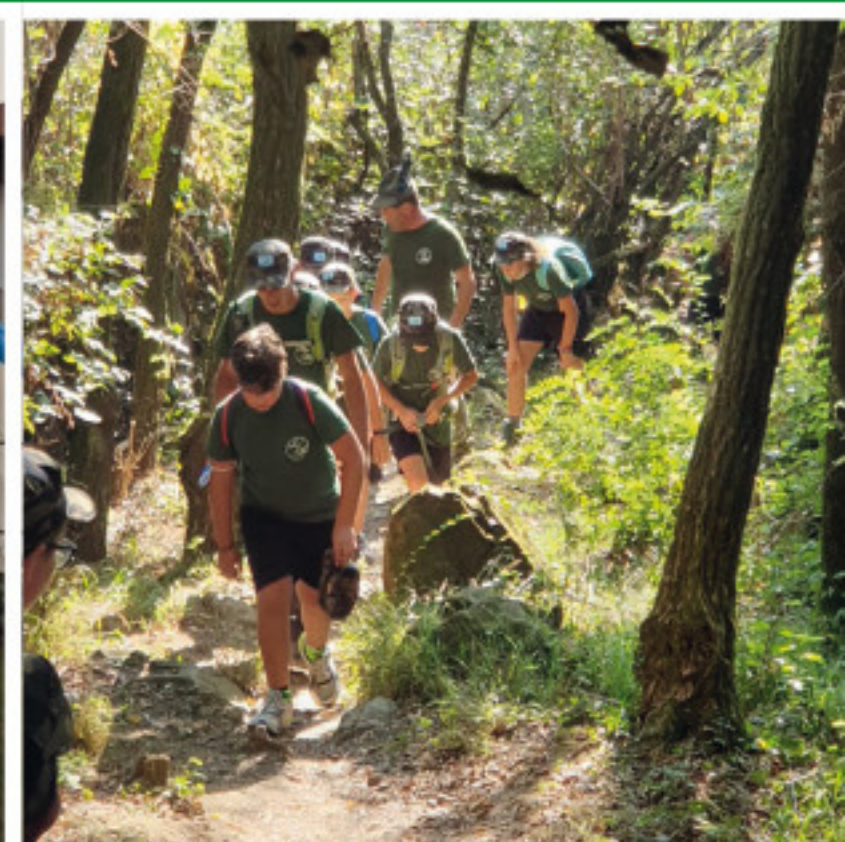

I Gruppi Alpini di Costa di Mezzate, Montello, Pedrengo e Scanzorosciate

in collaborazione con

le Amministrazioni Comunali, la Sezione di Bergamo ed i Gruppi della Zona 12: Albano S.A., Cenate Sotto, Gorlago, Gorle, Torre de' Roveri.

Organizzano presso la sede Alpina di Pedrengo all'interno di Parco Frizzoni

Il Campo Scuola ANA Zona 12 - dal 29/08 al 3/09/2023

Per ragazzi e ragazze dalla 5^a primaria alla 3^a secondaria

Con attività di nuclei Protezione Civile ANA

- **Unità Cinofile** • **Protezione Civile**
- **Anti Incendio Boschivo** • **Orientamento**
- **Attività Alpine**

**Si dorme in tenda
per un'esperienza "alpina"
da condividere**

Posti limitati fino ad esaurimento

(comprensivi di cappellino, 2 magliette, vitto, alloggio e assicurazione. In caso di più partecipanti della stessa famiglia sono previsti degli sconti)

Per informazioni rivolgersi ai Gruppi Alpini di:
Costa di Mezzate, Montello, Pedrengo e Scanzorosciate